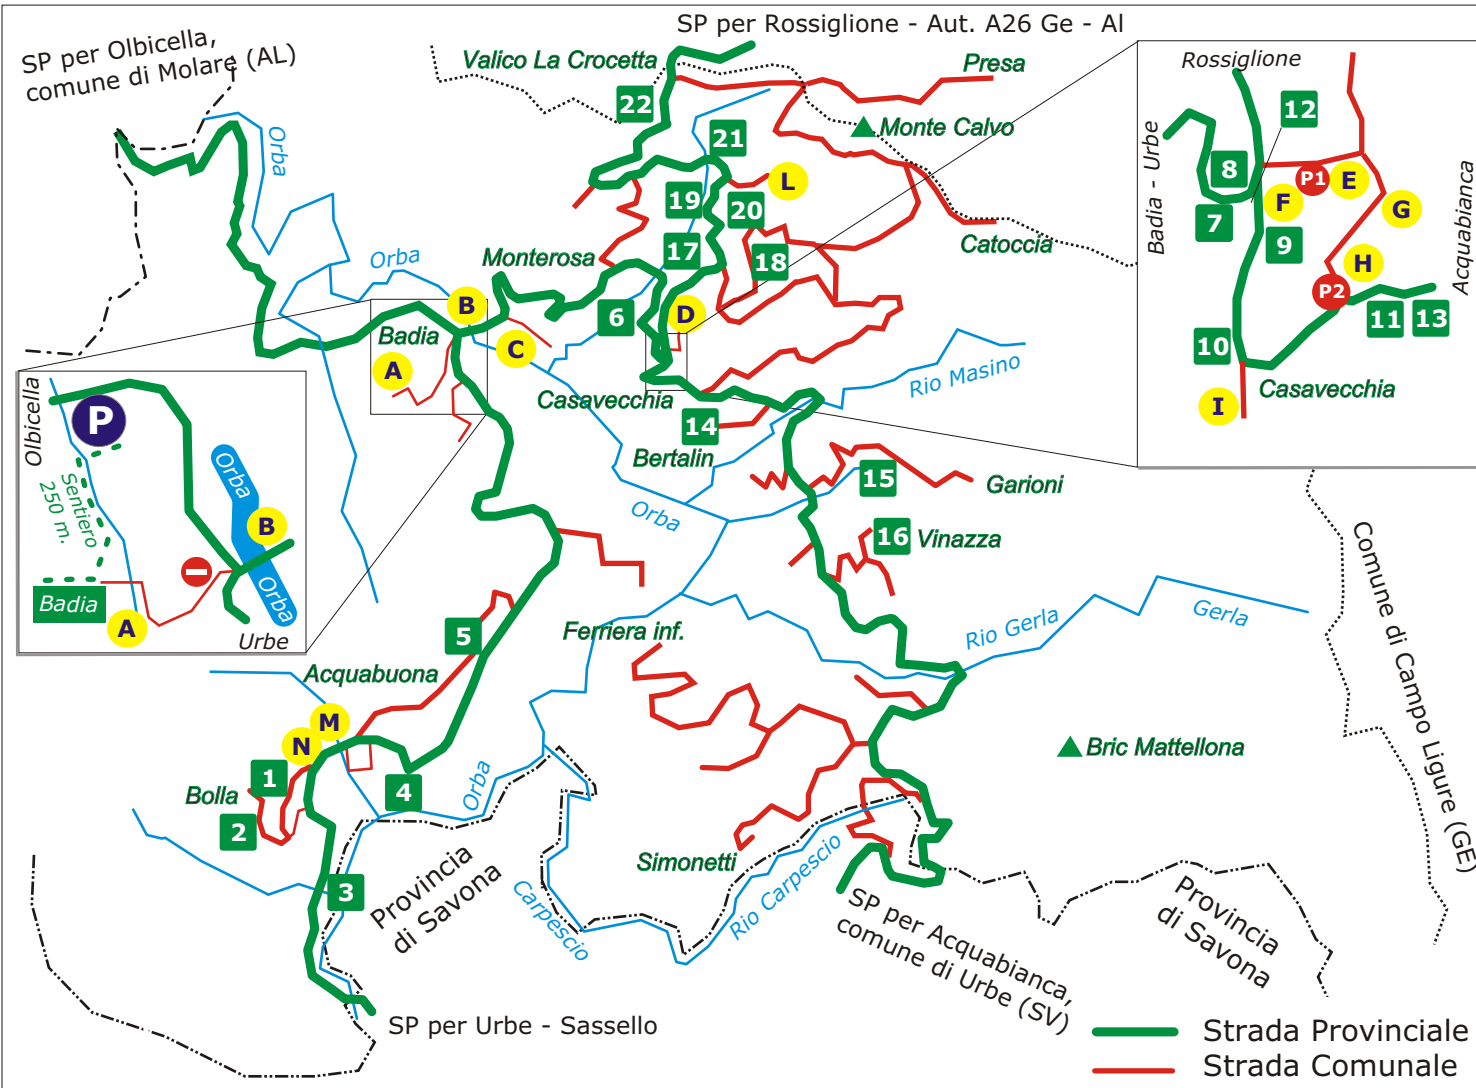

PIANTINA DI TIGLIETO (GE) www.tiglieto.it

NUMERI UTILI

COMUNE.....	010.929001
BADIA.....	010.929419
BANCA.....	010.929088
POSTE.....	010.929031
PRO-LOCO/BANILLA.....	339.7518893
ASS. ACQUABUONA.....	333.2473530
CARABINIERI (Rossiglione)	010.925007 - 112
EMERGENZA SANITARIA..	118 - 335.7989233

LEGENDA

- A** - Badia - Abbazia di S.Maria della Croce
- B** - Ponte romano e quercia monumentale
- C** - Impianti sportivi: minigolf, bocce, tennis, calcio
- D** - Ex-Fibo, Centro Polivalente per Anziani, Croce Bianca
- E** - Comune e Banca (Bancomat)
- F** - Poste Italiane
- G** - Banilla, area pic-nic e giochi bimbi
- H** - Chiesa parrocchiale
- I** - Scuole elementari
- L** - Chiesa della Vrigna
- M** - Chiesa di San Gottardo
- N** - Area Acquabuona

- P1** - Piazza Martiri per la Libertà
- P2** - Piazza Don Pietro Barrello

MANGIARE, BERE, DORMIRE, COMPRARE

- | | | |
|---|--|---------------------------------------|
| 1 Az. Agricola "Kesef", formaggi caprini | 9 Erboristeria e alimentari | 17 Albergo Rist. "Pigan" |
| 2 Az. Agrituristiche "Dalpian", frutti di bosco, gelati | 10 Macelleria Siri | 18 Albergo Rist. "Villa Margherita" |
| 3 Stazione di serv. Total | 11 Bar Pizzeria "Il boschetto" | 19 Macelleria "Martino" |
| 4 Bar e Tabacchi "Culin" | 12 Gastronomia e pasta fresca "Siri" | 20 Pizzeria Braceria "Paolo e Chiara" |
| 5 Officina Riparazione Autoveicoli | 13 Panificio "Ravera" | 21 Giornali |
| 6 Bar Trattoria "Elio" | 14 Vendita, ass. Motoseghe STHIL | 22 Bar Osteria "Soleado Country" |
| 7 Bar Tabacchi "Brasserie" | 15 Agriturismo "La fattoria nel bosco" | |
| 8 Bazar, alimentari, "Da Gabry" | 16 Apiario Vinazza | |